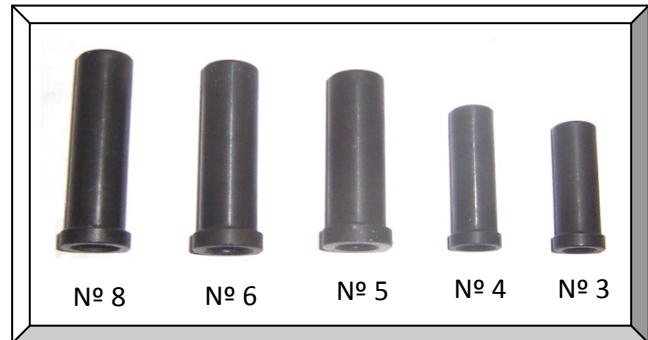

ARENADORAS MAGAL S.R.L. Catálogo de Repuestos

Para soplete de 65-165 kg

1/PIC/003 - Pico de Metal Duro Nº 3

1/PIC/004 - Pico de Metal Duro Nº 4

Para soplete de 400 o 650 kg

1/PIC/005 - Pico de Metal Duro Nº 5

1/PIC/006 - Pico de Metal Duro Nº 6

1/PIC/008 - Pico de Metal Duro Nº 8

1/SOP/065 - Soplete p/ 65-165 kg

1/TAP/065 – Tapa hembra p/soplete 65-165 kg

1/SOP/400 - Soplete p/ 400 kg

1/SOP/650 - Soplete p/ 650 kg

1/TAP/400 – Tapa hembra p/soplete 400 y 650 kg

1/MAN/13 - Manguera para arenar 13 mm
(Arenadoras de 65 – 165 – 400 kg)

1/MAN/19 - Manguera para arenar 19 mm
(Arenadora de 650 kg)

Las mangueras se venden por metro, y solamente en múltiplos de 5 mts. (5 mts, 10 mts, 15 mts, etc.)