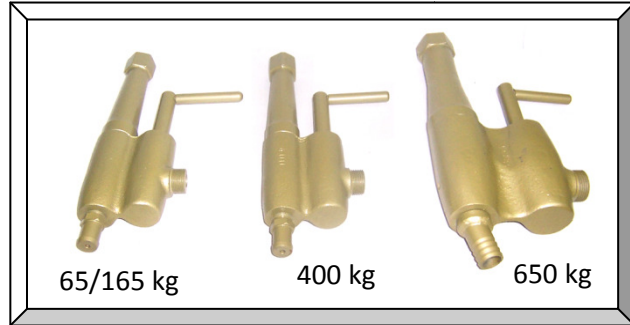

1/PIC/006 - Pico de Metal Duro Nº 6

1/PIC/008 - Pico de Metal Duro Nº 8

1/SOP/065 - Soplete p/ 65-165 kg

1/TAP/065 – Tapa hembra p/soplete 65-165 kg

1/SOP/400 - Soplete p/ 400 kg

1/SOP/650 - Soplete p/ 650 kg

1/TAP/400 – Tapa hembra p/soplete 400 y 650 kg

1/MAN/13 - Manguera para arenar 13 mm
(Arenadoras de 65 – 165 – 400 kg)

1/MAN/19 - Manguera para arenar 19 mm
(Arenadora de 650 kg)

Las mangueras se venden por metro, y solamente en múltiplos de 5 mts. (5 mts, 10 mts, 15 mts, etc.)

ARENADORAS MAGAL S.R.L. Catálogo de Repuestos

1/GOM/001 - Goma sopapa
de cierre

1/VAL/065 - Válvula Mezcladora p/ 65-165 kg
1/VAL/400 - Válvula Mezcladora p/ 400 kg
1/VAL/650 - Válvula Mezcladora p/ 650 kg