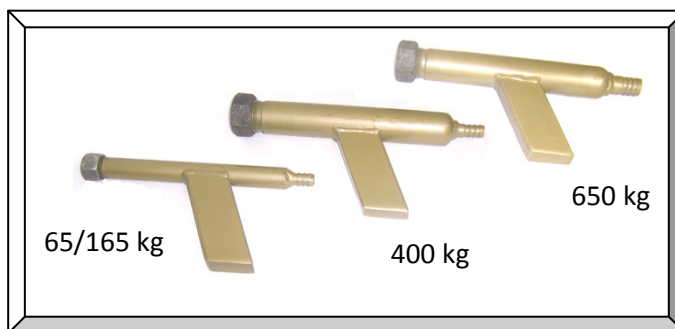

ARENADORAS MAGAL S.R.L. Catálogo de Repuestos

Para soplete de 65-165 kg

1/PIC/003 - Pico de Metal Duro Nº 3

1/PIC/004 - Pico de Metal Duro Nº 4

Para soplete de 400 o 650 kg

1/PIC/005 - Pico de Metal Duro Nº 5

1/PIC/006 - Pico de Metal Duro Nº 6

1/PIC/008 - Pico de Metal Duro Nº 8

1/SOP/065 - Soplete p/ 65-165 kg

1/TAP/065 – Tapa hembra p/soplete 65-165 kg

1/SOP/400 - Soplete p/ 400 kg

1/SOP/650 - Soplete p/ 650 kg

1/TAP/400 – Tapa hembra p/soplete 400 y 650 kg

1/MAN/13 - Manguera para arenar 13 mm
(Arenadoras de 65 – 165 – 400 kg)

1/MAN/19 - Manguera para arenar 19 mm
(Arenadora de 650 kg)

Las mangueras se venden por metro, y solamente en múltiplos de 5 mts. (5 mts, 10 mts, 15 mts, etc.)