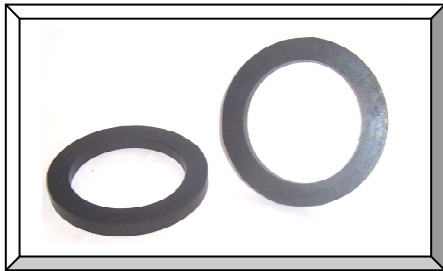

1/PIC/006 - Pico de Metal Duro Nº 6

1/PIC/008 - Pico de Metal Duro Nº 8

1/SOP/065 - Soplete p/ 65-165 kg

1/TAP/065 – Tapa hembra p/soplete 65-165 kg

1/SOP/400 - Soplete p/ 400 kg

1/SOP/650 - Soplete p/ 650 kg

1/TAP/400 – Tapa hembra p/soplete 400 y 650 kg

1/MAN/13 - Manguera para arenar 13 mm
(Arenadoras de 65 – 165 – 400 kg)

1/MAN/19 - Manguera para arenar 19 mm
(Arenadora de 650 kg)

Las mangueras se venden por metro, y solamente en múltiplos de 5 mts. (5 mts, 10 mts, 15 mts, etc.)

ARENADORAS MAGAL S.R.L. Catálogo de Repuestos

1/GOM/001 - Goma sopapa
de cierre

1/VAL/065 - Válvula Mezcladora p/ 65-165 kg
1/VAL/400 - Válvula Mezcladora p/ 400 kg
1/VAL/650 - Válvula Mezcladora p/ 650 kg